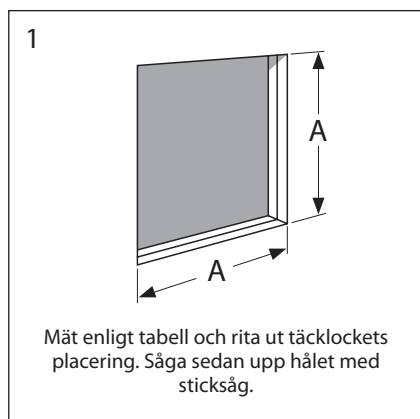

Montage

Måttabell

Max håltagningsmått	Ramytttermått	Antal skruv	FÖRPACKNING	
			Art. nr	Antal
150 x 150	201 x 201	4	4715	1
200 x 200	251 x 251	4	4720	1
300 x 300	351 x 351	4	4730	1
400 x 400	451 x 451	8	4740	1
500 x 500	551 x 551	8	4750	1
600 x 600	651 x 651	8	4760	1