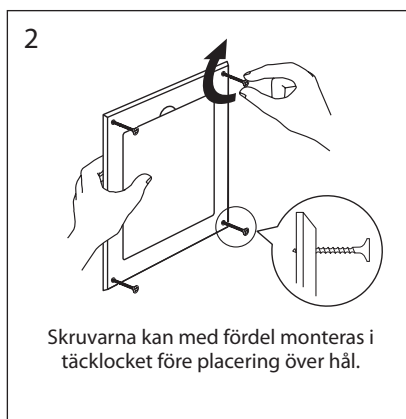

Montage

Måttabell

Max håltagningsmått	Ramytttermått	Antal skruv	FÖRPACKNING	
			Art. nr	Antal
150 x 150	201 x 201	4	4715	1
200 x 200	251 x 251	4	4720	1
300 x 300	351 x 351	4	4730	1
400 x 400	451 x 451	8	4740	1
500 x 500	551 x 551	8	4750	1
600 x 600	651 x 651	8	4760	1