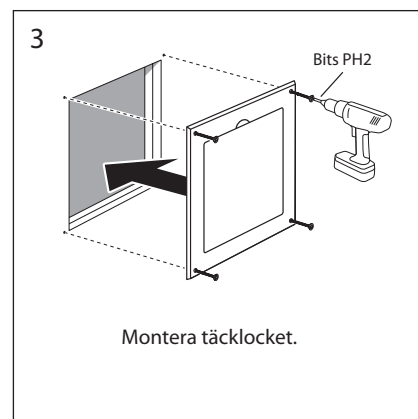

Thonic tc-tk täcklock

Thonic tc-tk är ett täcklock som monteras utanpåliggande med bifogad skruv. Täcklocket finns i standardstorlekar från 150 x 150 till 600 x 600 mm.

Thonic tc-tk levereras vitmålad, NCS S 0502-Y. Thonic tc-tk kan specialbeställas med andra mått och i valfri kulör.

thonic

Montage

Måttabell

Max håltagningsmått	Ramytttermått	Antal skruv	FÖRPACKNING	
			Art. nr	Antal
150 x 150	201 x 201	4	4715	1
200 x 200	251 x 251	4	4720	1
300 x 300	351 x 351	4	4730	1
400 x 400	451 x 451	8	4740	1
500 x 500	551 x 551	8	4750	1
600 x 600	651 x 651	8	4760	1