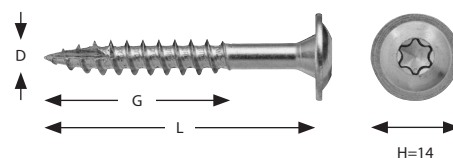

Montageskruv (JUMBO) för träregel

Funktion: Vass spets och gängor anpassade för förankring i trä. Skruven har även en skärande borrarspets för att förhindra sprickbildning i trä. Lämplig vid montage där ett plant huvud krävs.

Spårtyp/bits: TX 30.

Material: Sätthärdat stål.

Ytbehandling: FZB = elförzinkad 5 my, VIT = vitlackerad RAL 9010, för inomhusbruk.

D	L	Ytbeh.	G	BULKPACK		FÖRPACKNING			PÅSPACK		
				Art. nr	Antal	Art. nr	Antal	ML	Art. nr	Antal	ML
6	45	FZB	30	J6045	3.000	J6145	100	12	SBJ6145	8	10
6	65	FZB	36	J6065	1.600	J6165	100	12	SBJ6165	6	10
6	85	FZB	42	J6085	1.100	J6185	100	8	SBJ6185	5	10
6	100	FZB	54	J60100	900	J61100	100	8	SBJ61100	4	10
6	120	FZB	72	J60120	800	J61120	100	8	SBJ61120	3	10
6	45	VIT	30	JV6045	3.000	JV6145	100	12			
6	65	VIT	36	JV6065	1.600	JV6165	100	12			
6	85	VIT	42	JV6085	1.100	JV6185	100	8			