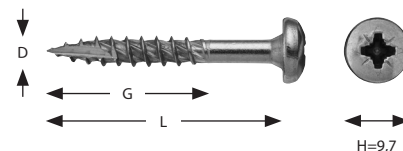

Rännkrokskruv (A2 rostfri) för träregel

Funktion: Vass spets och gängor anpassade för förankring i trä. Gångorna griper omedelbart och drar in skruven i träregeln. Lämplig vid montage där ett kullrigt huvud krävs, t. ex. för rännkrok eller andra beslag utvändigt.

Skruvens unika idragningsegenskaper har uppnåtts genom att förse skruven med en skärande borrarpet, samt med snedställda och längsgående skär mellan gängorna. Detta ger följande fördelar:

- Minskad risk för sprickor i trä.
- Lägre moment vid idragning.
- Minskad iskruvningstid.

OBS! Påspack säljs endast i multiplar om tio påsar.

Fönsterbleckskruv (A4 syrafast) för träregel

Funktion: Vass spets och gängor anpassade för förankring i trä. Skruven har även en skärande borrarpet för att förhindra sprickbildning i trä. Skruven uppfyller kraven i AMA Hus 18 JTC.521 gällande montage av fönsterbleck.