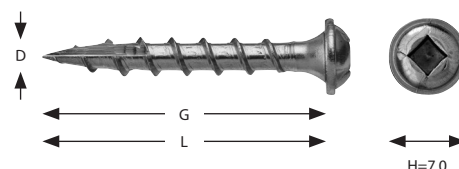

Rännkrokskruv (A2 rostfri) för träregel

Funktion: Vass spets och gängor anpassade för förankring i trä. Gångorna griper omedelbart och drar in skruven i träregeln. Lämplig vid montage där ett kullrigt huvud krävs, t. ex. för rännkrok eller andra beslag utvändigt.

Skruvens unika idragningsegenskaper har uppnåtts genom att förse skruven med en skärande borrarpet, samt med snedställda och längsgående skär mellan gängorna. Detta ger följande fördelar:

- Minskad risk för sprickor i trä.
- Lägre moment vid idragning.
- Minskad iskruvningstid.

Spårtyper/bits: Pozidrive 2.

Material: Rostfritt stål (A2).

D	L	G	Färg	BULKPACK		FÖRPACKNING						PÅSPACK		
				Art. nr	Antal	Art. nr	Antal	ML	Art. nr	Antal	ML	Art. nr	Antal	ML
4,8	25	18	Ofärgad	B6825	8.500	6825	250	16	682500	100	40	SB6825	12	10
4,8	35	24	Ofärgad	B6835	6.500	6835	250	12	683500	100	40	SB6835	10	10
4,8	25	18	Svart RAL 9011	BS6825	8.500	S6825	250	16	S682500	100	40	SBS6825	10	10
4,8	35	24	Svart RAL 9011	BS6835	6.500	S6835	250	12	S683500	100	40	SBS6835	8	10
4,8	25	18	Vit RAL 9010	BV6825	8.500	V6825	250	16	V682500	100	40	SBV6825	10	10
4,8	35	24	Vit RAL 9010	BV6835	6.500	V6835	250	12	V683500	100	40	SBV6835	8	10

OBS! Påspack säljs endast i multiplar om tio påsar.

Fönsterbleckskruv (A4 syrafast) för träregel

Funktion: Vass spets och gängor anpassade för förankring i trä. Skruven har även en skärande borrarpet för att förhindra sprickbildning i trä. Skruven uppfyller kraven i AMA Hus 18 JTC.521 gällande montage av fönsterbleck.