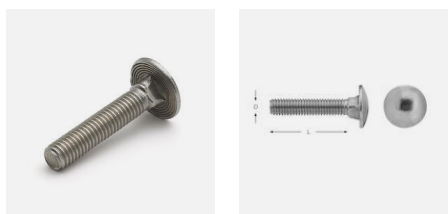

**Funksjon:** Bolt (låseskrue) med avrundet hode og 4-kant, iht. DIN 603.

**Materiale:** Rustfritt stål (A2).

MVBF (A2 rustfri) er helgjenget.

D	L	Art.nr.	E-nummer	Antall	Forp.	ML
6	20	92620		100	Forpakning	16
6	30	92630		100	Forpakning	12
6	40	92640		100	Forpakning	12
6	50	92650		100	Forpakning	12
6	60	92660		100	Forpakning	6
6	80	92680		100	Forpakning	6
8	30	92830		100	Forpakning	12
8	40	92840		100	Forpakning	6
8	50	92850		100	Forpakning	6
8	60	92860		100	Forpakning	6
8	70	92870		50	Forpakning	8
8	80	92880		50	Forpakning	6
8	100	928100		50	Forpakning	6
8	120	928120		50	Forpakning	6
10	60	921060		50	Forpakning	6
10	80	921080		50	Forpakning	6
10	100	9210100		25	Forpakning	8
10	120	9210120		25	Forpakning	8